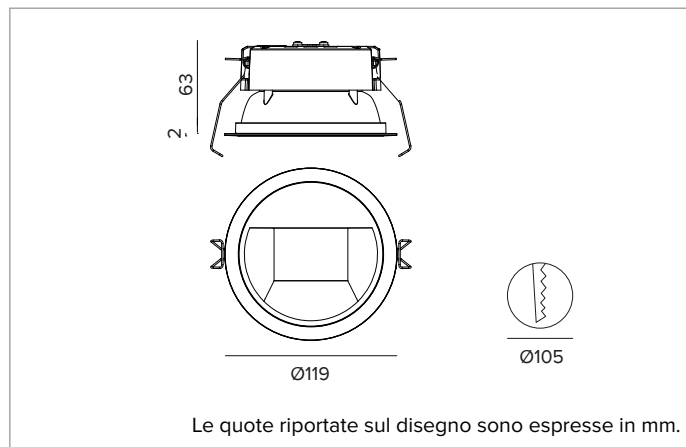

1T8443EL | CCTEVO WALL WASHER 105

Downlight da incasso a LED in versione trim

	3500K	H(m)	D1(m)	D2(m)	E _{max} (lx)		
	Ra90	43°	76°				
	Fixture Power	18W	1	0.86	1.66	1009	
	Source Flux	2141lm	2	1.72	3.31	252	
	Fixture Flux	1211lm	3	2.58	4.97	112	
	Efficacy	67lm/W	4	3.44	6.62	63	
TS1395	I _{max} =540cd/klm	I _{max}	1156cd	5	4.30	8.28	40

CCT nominale: 3500K

Durata utile (L80/B10): >50000h tq +25°C

CARATTERISTICHE ILLUMINOTECNICHE

Ottica WW: riflettore asimmetrico in alluminio pre-anodizzato ad alta riflettanza, schermo di chiusura - in materiale acrilico - olografico e diffondente, elementi strutturali in termoplastica.

Ottica: WALL WASHER

Rendimento ottico: 57%

Flusso apparecchio: 1211lm

Efficienza luminosa: 67lm/W

Sicurezza fotobiologica: Conforme al gruppo di rischio basso RG1

CARATTERISTICHE MECCANICHE

Dissipatore in pressofusione di alluminio di colore nero. Struttura in materiale termoplastico nero, frontale cut-off termoplastico verniciato nero. Guarnizione in silicone per la tenuta ad acqua e polvere. Versione trim con anello integrato nero.